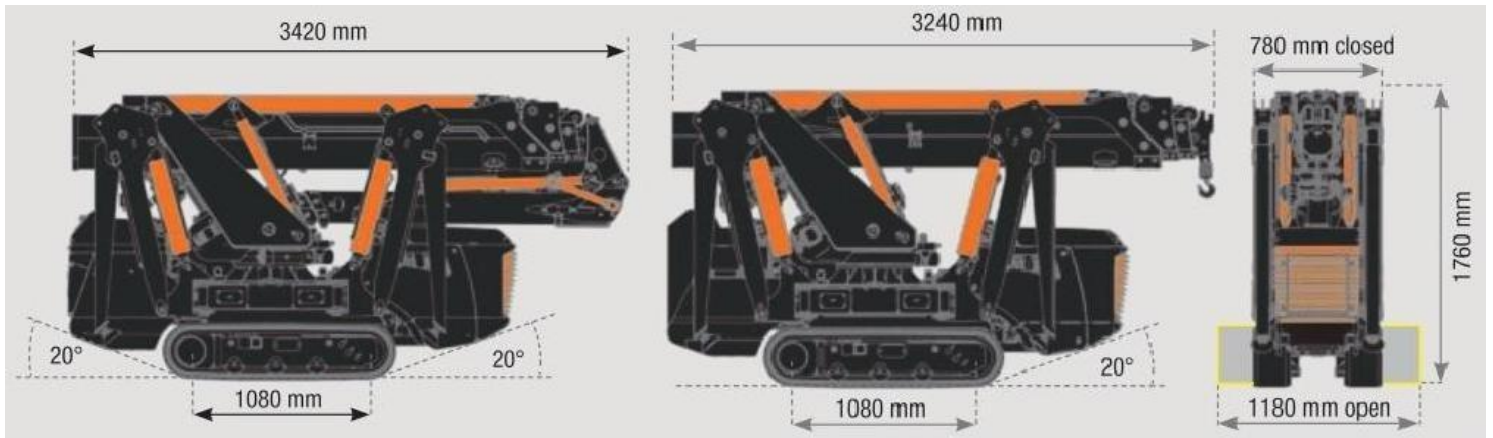

LEVAGE ET POSE DE PRODUITS VERRIERS