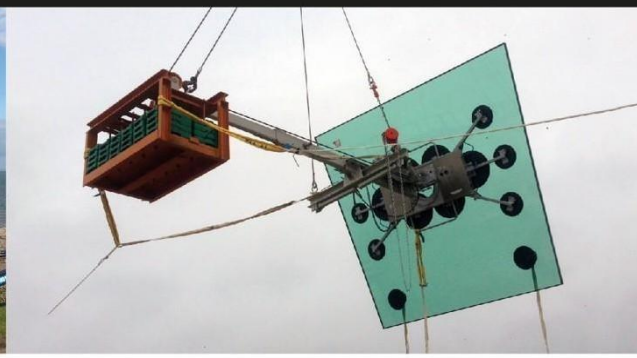

LEVAGE ET POSE DE PRODUITS VERRIERS

BG LIFT M250 Mini grue flèche 16M Appellation : BG LIFT M250

- Largeur : *0,78 m*
- Longueur : *3,42 m*
- Hauteur de transport : *1,76m*
- Poids : *2 T 550*
- Chenille non Marquante
- Télécommande
- R
- Porté maximale pour la grue : *13m (150kg)*
- Hauteur maximale de la grue : *16m (650kg)*
- Charge maximale pour la grue : *2Tonnes*
- Motorisation : *Diesel ou électrique sur branchement 220 V*

1 Les Landes de l'Abbaye
44160 PONTCHATEAU

Port. 06 48 29 63 08

contact@idealposeouest.fr

www.idealposeouest.fr

LEVAGE ET POSE DE PRODUITS VERRIERS

LEVAGE ET POSE DE PRODUITS VERRIERS