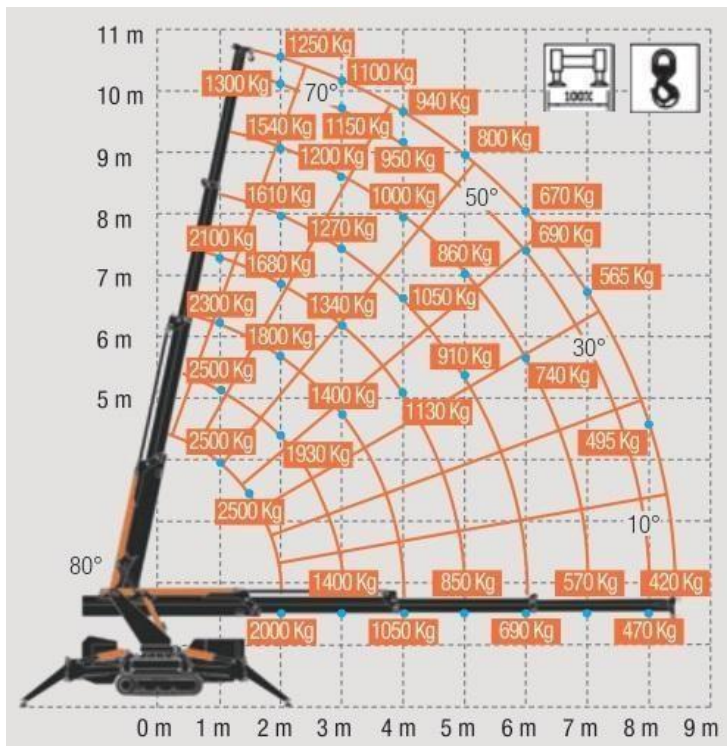

LEVAGE ET POSE DE PRODUITS VERRIERS

BG LIFT M250 Mini grue flèche 16M Appellation : BG LIFT M250

- Largeur : *0,78 m*
- Longueur : *3,42 m*
- Hauteur de transport : *1,76m*
- Poids : *2 T 550*
- Chenille non Marquante
- Télécommande
- R
- Porté maximale pour la grue : *13m (150kg)*
- Hauteur maximale de la grue : *16m (650kg)*
- Charge maximale pour la grue : *2Tonnes*
- Motorisation : *Diesel ou électrique sur branchement 220 V*

1 Les Landes de l'Abbaye
44160 PONTCHATEAU

Port. 06 48 29 63 08

contact@idealposeouest.fr

www.idealposeouest.fr

LEVAGE ET POSE DE PRODUITS VERRIERS

LEVAGE ET POSE DE PRODUITS VERRIERS