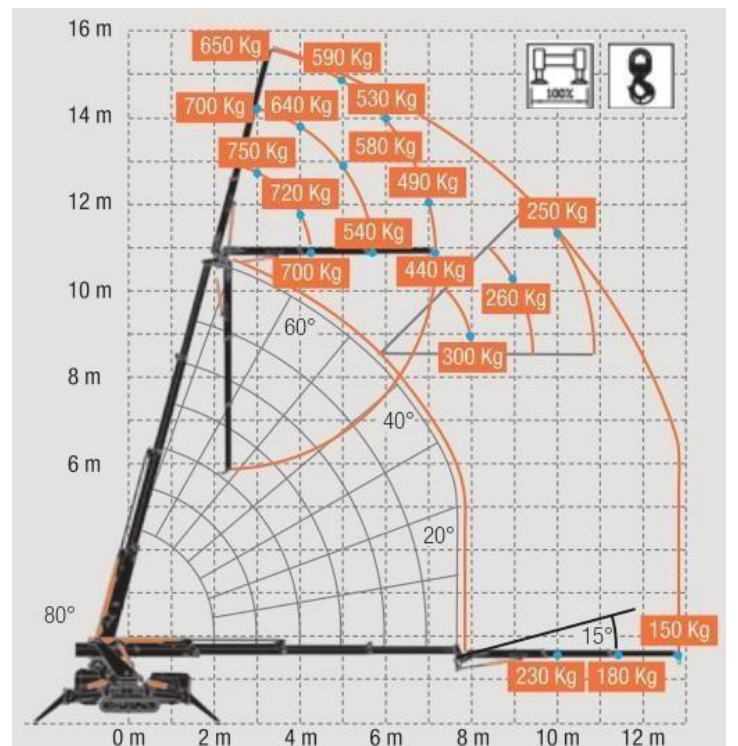

LEVAGE ET POSE DE PRODUITS VERRIERS