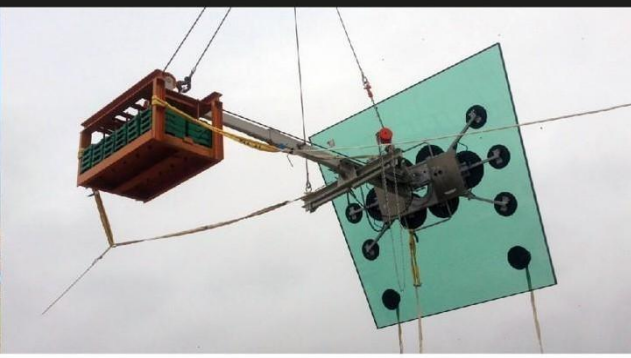

LEVAGE ET POSE DE PRODUITS VERRIERS

BG LIFT M250 Mini grue flèche 16M Appellation : BG LIFT M250

- Largeur : *0,78 m*
- Longueur : *3,42 m*
- Hauteur de transport : *1,76m*
- Poids : *2 T 550*
- Chenille non Marquante
- Télécommande
- R
- Porté maximale pour la grue : *13m (150kg)*
- Hauteur maximale de la grue : *16m (650kg)*
- Charge maximale pour la grue : *2Tonnes*
- Motorisation : *Diesel ou électrique sur branchement 220 V*

1 Les Landes de l'Abbaye
44160 PONTCHATEAU

Port. 06 48 29 63 08

contact@idealposeouest.fr

www.idealposeouest.fr

LEVAGE ET POSE DE PRODUITS VERRIERS

LEVAGE ET POSE DE PRODUITS VERRIERS