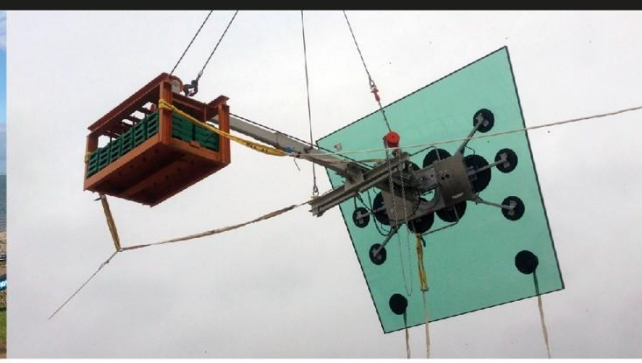

LEVAGE ET POSE DE PRODUITS VERRIERS

Mini Grue BG LIFT M060 Appellation : BG LIFT

- Largeur : 0,78 m
- Longueur : 1,78 m
- Hauteur : 1,14 m
- Surface : 1,15 m²
- Poids : 920 kg
- Chenille non Marquante
- Télécommande
- Rotation 90°
- Porté maximale pour la grue : 3 m (240kg)
- Hauteur maximale de la grue : 4,25 m (320kg)
- Charge maximale pour la grue : 580 kg
- Motorisation : Electrique (batterie lithium-ion)

LEVAGE ET POSE DE PRODUITS VERRIERS