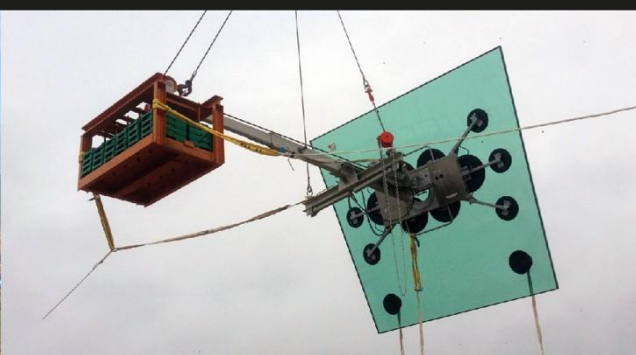

LEVAGE ET POSE DE PRODUITS VERRIERS

Camion Plateau 3m90 / flèche 8 M Appellation : ISUZU

- Largeur : 2,15 m
- Longueur : 6,05 m
- Surface : 13 m²
- Poids : 4 T 224
- Hauteur grue repliée : 2,70 m
- Porté maximale pour la grue : 8 m
- Hauteur maximale de la grue avec flèche : 10 m
- Charge maximale pour la grue : 900 kg

LEVAGE ET POSE DE PRODUITS VERRIERS

LEVAGE ET POSE DE PRODUITS VERRIERS