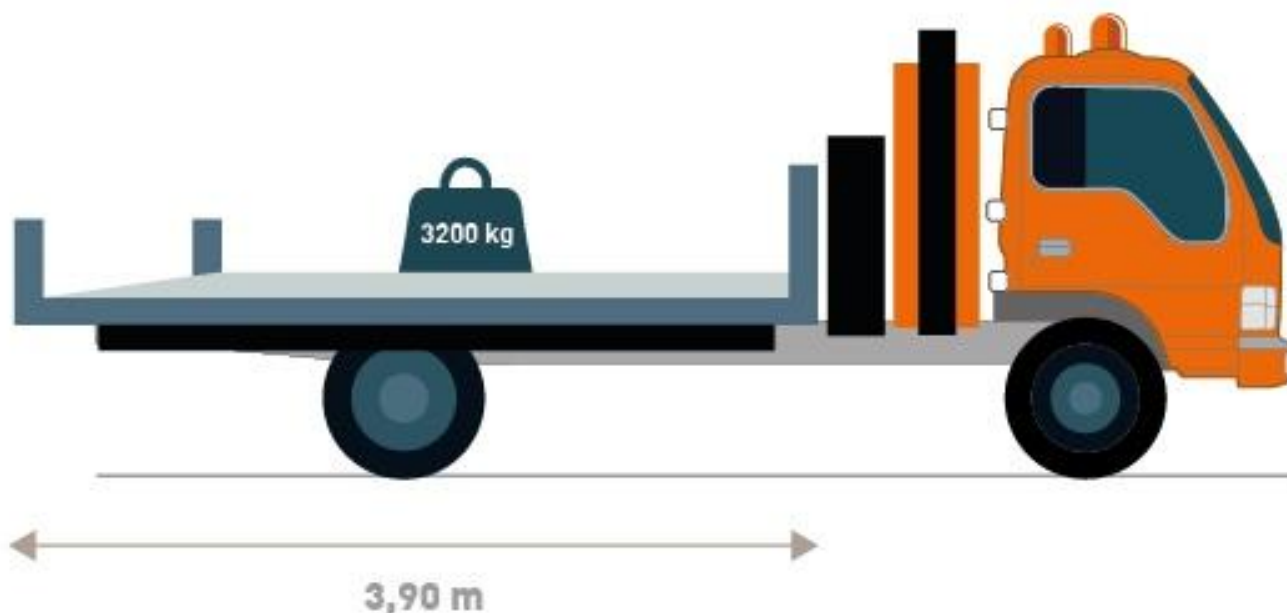

LEVAGE ET POSE DE PRODUITS VERRIERS

Camion Plateau 3m90 / flèche 8 M Appellation : ISUZU

- Largeur : 2,15 m
- Longueur : 6,05 m
- Surface : 13 m²
- Poids : 4 T 224
- Hauteur grue repliée : 2,70 m
- Porté maximale pour la grue : 8 m
- Hauteur maximale de la grue avec flèche : 10 m
- Charge maximale pour la grue : 900 kg

LEVAGE ET POSE DE PRODUITS VERRIERS

LEVAGE ET POSE DE PRODUITS VERRIERS