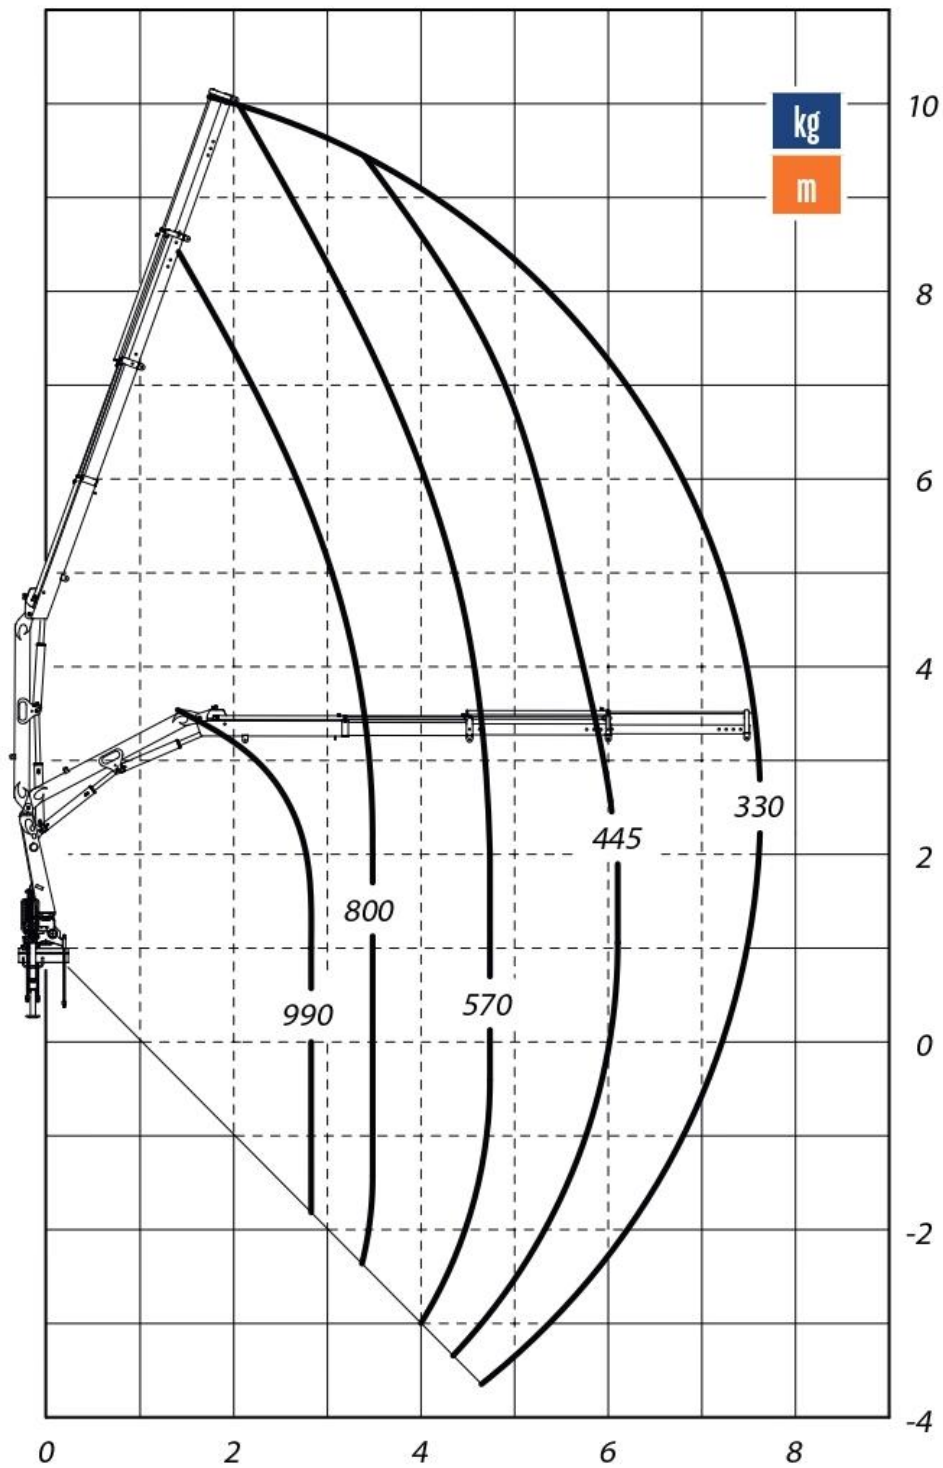

LEVAGE ET POSE DE PRODUITS VERRIERS

Camion Plateau 3m90 / flèche 8 M Appellation : ISUZU

- Largeur : 2,15 m
- Longueur : 6,05 m
- Surface : 13 m²
- Poids : 4 T 224
- Hauteur grue repliée : 2,70 m
- Porté maximale pour la grue : 8 m
- Hauteur maximale de la grue avec flèche : 10 m
- Charge maximale pour la grue : 900 kg

LEVAGE ET POSE DE PRODUITS VERRIERS

LEVAGE ET POSE DE PRODUITS VERRIERS