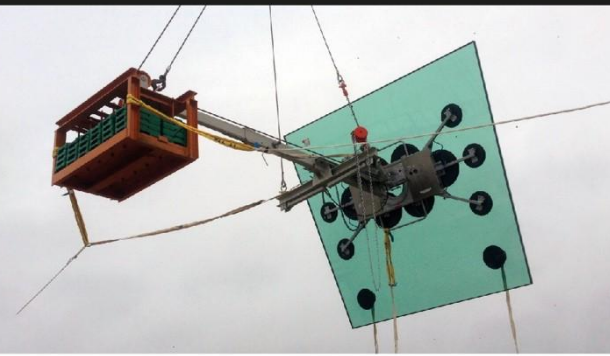

LEVAGE ET POSE DE PRODUITS VERRIERS

Camion Plateau 3m90 / flèche 8 M Appellation : ISUZU

- Largeur : 2,15 m
- Longueur : 6,05 m
- Surface : 13 m²
- Poids : 4 T 224
- Hauteur grue repliée : 2,70 m
- Porté maximale pour la grue : 8 m
- Hauteur maximale de la grue avec flèche : 10 m
- Charge maximale pour la grue : 900 kg

LEVAGE ET POSE DE PRODUITS VERRIERS

LEVAGE ET POSE DE PRODUITS VERRIERS