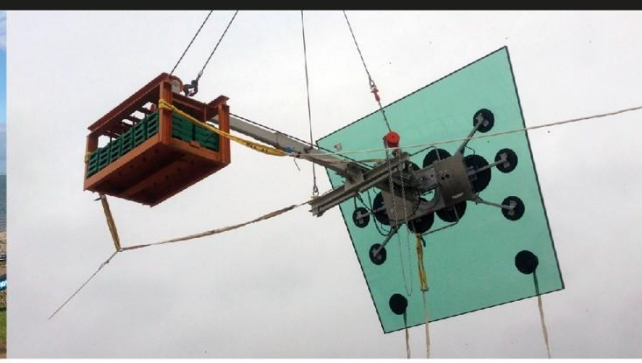

LEVAGE ET POSE DE PRODUITS VERRIERS

## Camion plateau 4,10M / Grue flèche 8M Appellation : IVECO III

- Largeur : 2,10 m
- Longueur : 7,20 m
- Surface : 15,12 m<sup>2</sup>
- Poids : 2 T 700
- Hauteur grue repliée: 2,42 m
- Porté maximale pour la grue : 8,30 m (320kg)
- Hauteur maximale de la grue : 10,30 m (300kg)
- Charge maximale pour la grue : 990 kg
- Dimension Plateau : 2.05 m x 4,11 m

## LEVAGE ET POSE DE PRODUITS VERRIERS

C

10

## LEVAGE ET POSE DE PRODUITS VERRIERS