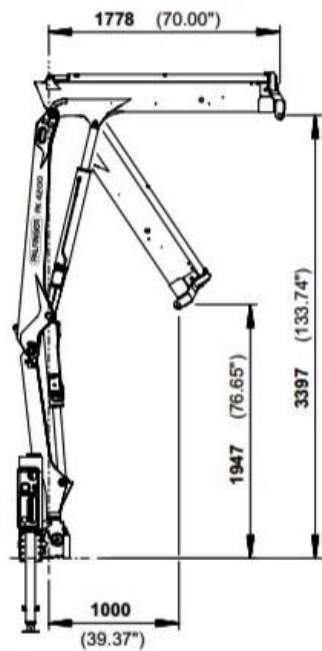

## Camion plateau 4,10M / Grue flèche 8M Appellation : IVECO III

- Largeur : 2,10 m
- Longueur : 7,20 m
- Surface : 15,12 m<sup>2</sup>
- Poids : 2 T 700
- Hauteur grue repliée: 2,42 m
- Porté maximale pour la grue : 8,30 m (320kg)
- Hauteur maximale de la grue : 10,30 m (300kg)
- Charge maximale pour la grue : 990 kg
- Dimension Plateau : 2.05 m x 4,11 m

## LEVAGE ET POSE DE PRODUITS VERRIERS

C

10