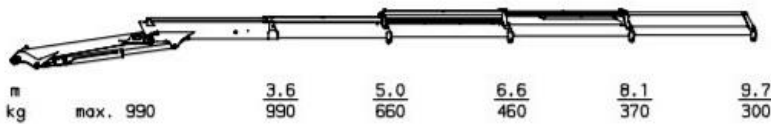

LEVAGE ET POSE DE PRODUITS VERRIERS

C

10