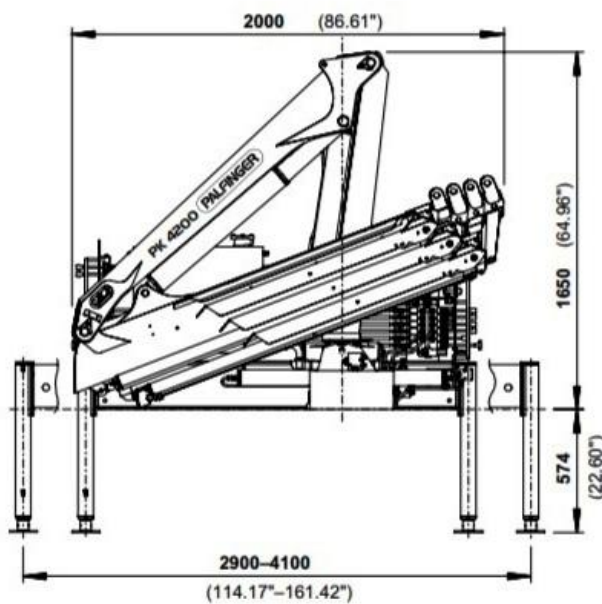

## Camion plateau 4,10M / Grue flèche 8M Appellation : IVECO III

- Largeur : 2,10 m
- Longueur : 7,20 m
- Surface : 15,12 m<sup>2</sup>
- Poids : 2 T 700
- Hauteur grue repliée: 2,42 m
- Porté maximale pour la grue : 8,30 m (320kg)
- Hauteur maximale de la grue : 10,30 m (300kg)
- Charge maximale pour la grue : 990 kg
- Dimension Plateau : 2.05 m x 4,11 m

## LEVAGE ET POSE DE PRODUITS VERRIERS

C

10