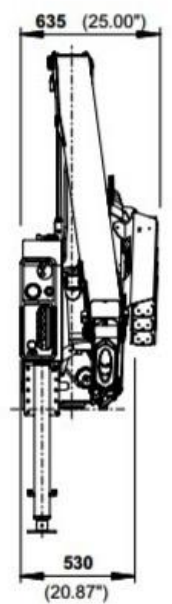

## Camion plateau 4,10M / Grue flèche 8M Appellation : IVECO III

- Largeur : 2,10 m
- Longueur : 7,20 m
- Surface : 15,12 m<sup>2</sup>
- Poids : 2 T 700
- Hauteur grue repliée: 2,42 m
- Porté maximale pour la grue : 8,30 m (320kg)
- Hauteur maximale de la grue : 10,30 m (300kg)
- Charge maximale pour la grue : 990 kg
- Dimension Plateau : 2.05 m x 4,11 m

## LEVAGE ET POSE DE PRODUITS VERRIERS

C

10