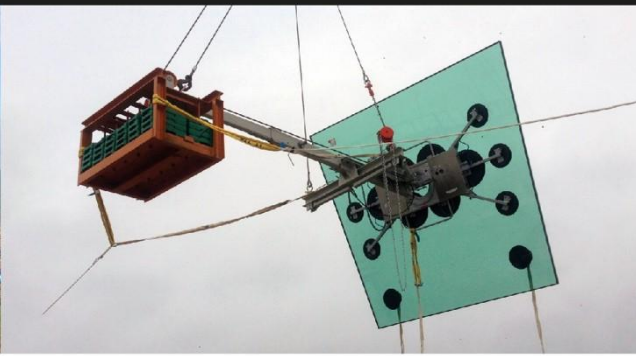

LEVAGE ET POSE DE PRODUITS VERRIERS

## Camion plateau 4,10M / Grue flèche 8M Appellation : IVECO III

- Largeur : 2,10 m
- Longueur : 7,20 m
- Surface : 15,12 m<sup>2</sup>
- Poids : 2 T 700
- Hauteur grue repliée: 2,42 m
- Porté maximale pour la grue : 8,30 m (320kg)
- Hauteur maximale de la grue : 10,30 m (300kg)
- Charge maximale pour la grue : 990 kg
- Dimension Plateau : 2.05 m x 4,11 m

## LEVAGE ET POSE DE PRODUITS VERRIERS

C

10

## LEVAGE ET POSE DE PRODUITS VERRIERS