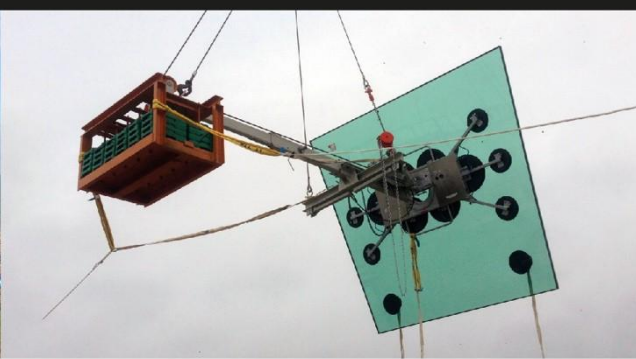

LEVAGE ET POSE DE PRODUITS VERRIERS

Palonnier Kappel DSKE2 - 300/450kg

- Rotation de 360° avec verrouillage tous les 90°
- Basculement à 90° en manuel, en continu, avec vérin d'abaissement
- Capacité de levage : Max 450 kg
- Poids de la machine : 50 kg
- Taille de la ventouse : 33x135 cm

LEVAGE ET POSE DE PRODUITS VERRIERS