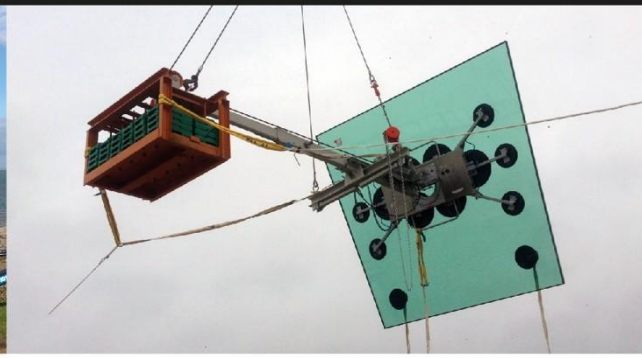

LEVAGE ET POSE DE PRODUITS VERRIERS

Palonnier Kappel DSZ2 GOLIATH 1200/1500 kg

- Rotation de 360° avec verrouillage tous les 90°
- Basculement à 90° en manuel, en continu, avec vérin d'abaissement
- Capacité de levage : Max 1500 kg
- Poids de la machine : 250 kg
- Taille de la ventouse : 106 x 205 cm

LEVAGE ET POSE DE PRODUITS VERRIERS