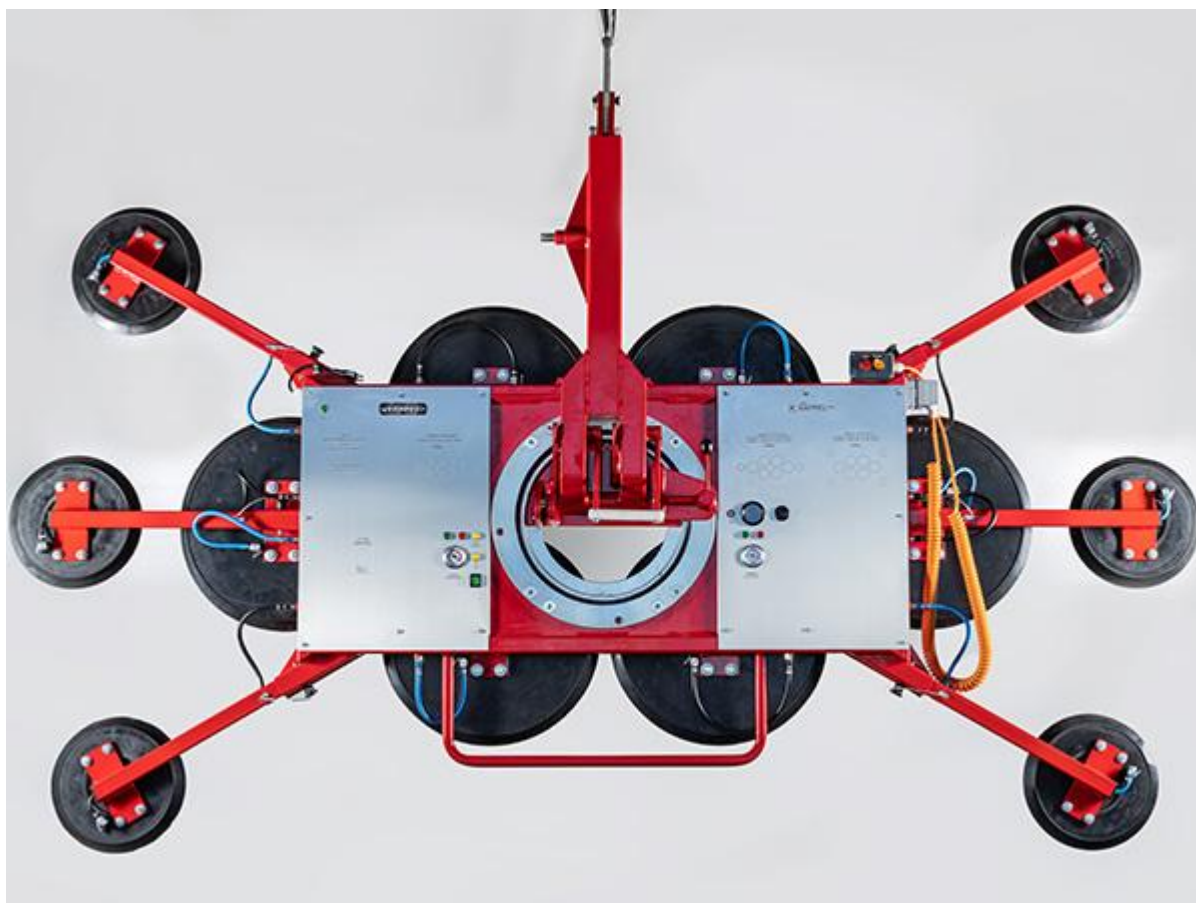

LEVAGE ET POSE DE PRODUITS VERRIERS

Palonnier Kappel DSZ2 GOLIATH 1200/1500 kg

- Rotation de 360° avec verrouillage tous les 90°
- Basculement à 90° en manuel, en continu, avec vérin d'abaissement
- Capacité de levage : Max 1500 kg
- Poids de la machine : 250 kg
- Taille de la ventouse : 106 x 205 cm

LEVAGE ET POSE DE PRODUITS VERRIERS