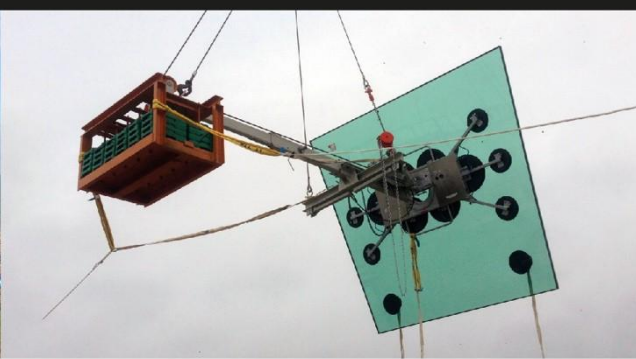

LEVAGE ET POSE DE PRODUITS VERRIERS

## Palonnier Kappel DSZ2 Compact 600/900 kg

- Rotation de 360° avec verrouillage tous les 90°
- Basculement à 90° en manuel, en continu, avec vérin d'abaissement
- Capacité de levage : Max 900 kg
- Poids de la machine : 140 kg
- Taille de la ventouse : 79x140 cm