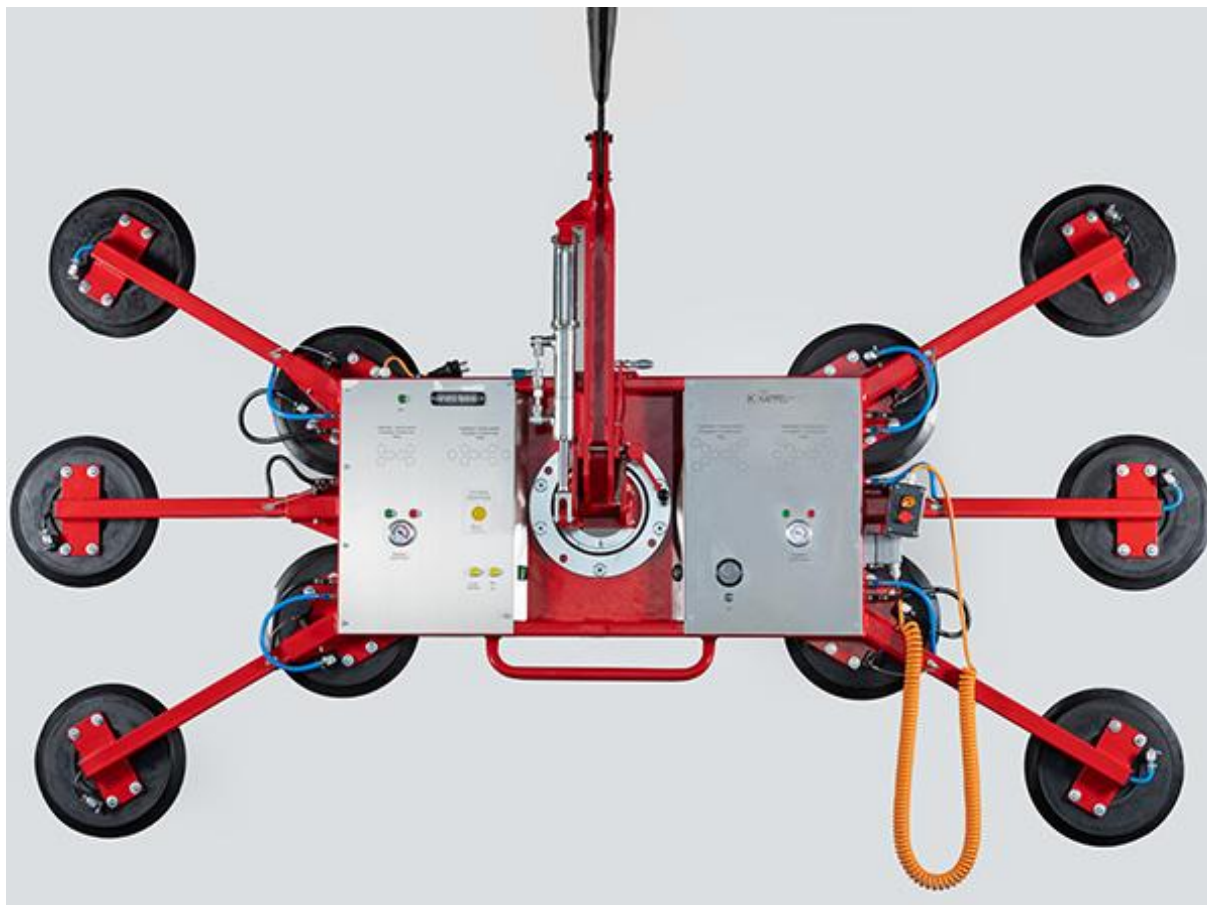

LEVAGE ET POSE DE PRODUITS VERRIERS

## Palonnier Kappel DSZ2 Compact 600/900 kg

- Rotation de 360° avec verrouillage tous les 90°
- Basculement à 90° en manuel, en continu, avec vérin d'abaissement
- Capacité de levage : Max 900 kg
- Poids de la machine : 140 kg
- Taille de la ventouse : 79x140 cm