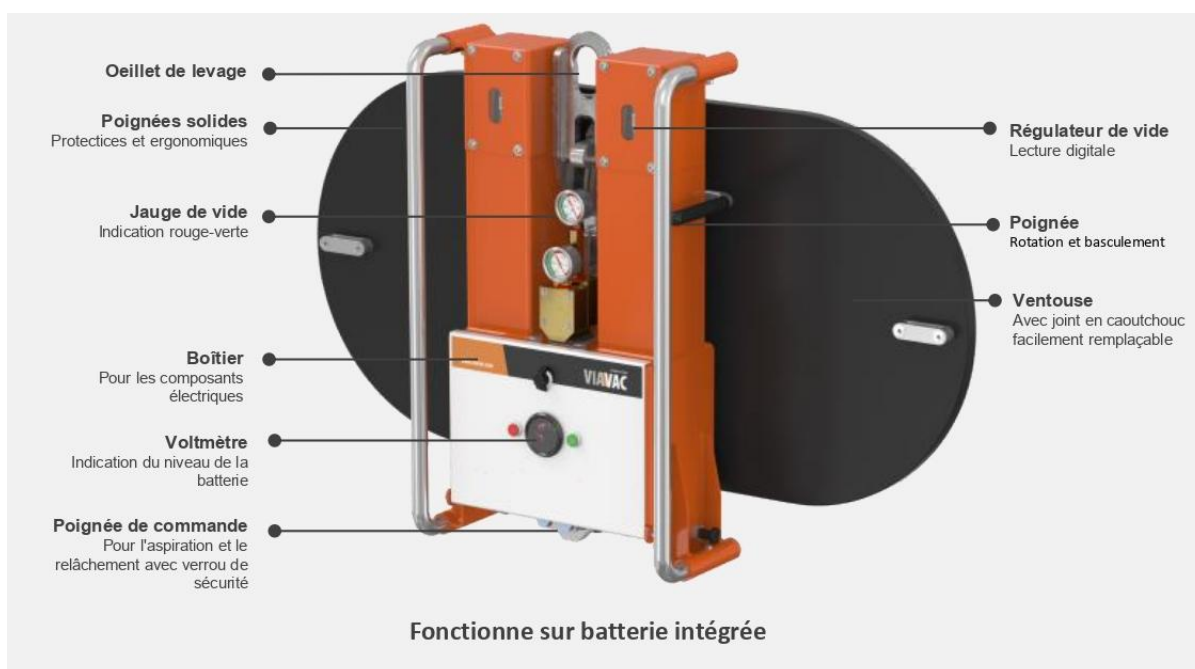

LEVAGE ET POSE DE PRODUITS VERRIERS

Palonnier Viavac - 500kg

- Rotation de 360° avec verrouillage tous les 90°
- Basculement à 90°
- Capacité de levage : Max 500 kg
- Poids de la machine : 55 kg
- Taille de la ventouse : 80x40 cm

LEVAGE ET POSE DE PRODUITS VERRIERS