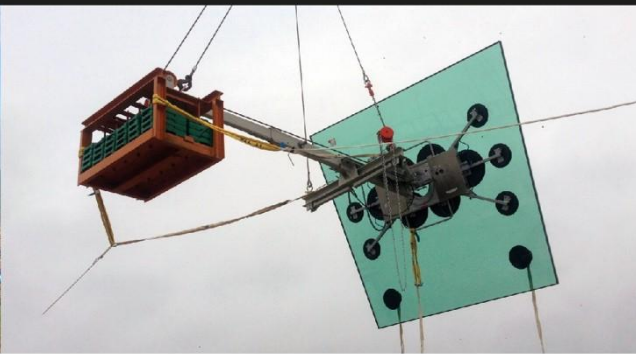

LEVAGE ET POSE DE PRODUITS VERRIERS

Palonnier Viavac - 500kg

- Rotation de 360° avec verrouillage tous les 90°
- Basculement à 90°
- Capacité de levage : Max 500 kg
- Poids de la machine : 55 kg
- Taille de la ventouse : 80x40 cm

LEVAGE ET POSE DE PRODUITS VERRIERS