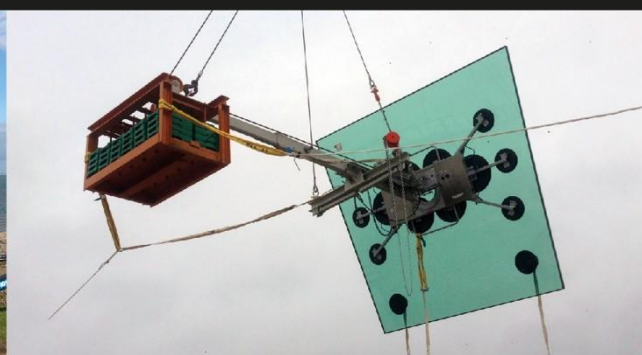

LEVAGE ET POSE DE PRODUITS VERRIERS

Tracteur Grue flèche 24 M Appellation : VOLVO II

- Largeur : 2,55 m
- Longueur : 6.54 m
- Surface : 16.69 m²
- Poids : 7 T 500
- Hauteur grue repliée : 3,30 m
- Porté maximale pour la grue : 21 m (930kg)
- Hauteur maximale de la grue : 24 m (7470kg)
- Charge maximale pour la grue : 6300 kg
- Dimension Plateau : 2.05 m x 4,11 m

LEVAGE ET POSE DE PRODUITS VERRIERS

LEVAGE ET POSE DE PRODUITS VERRIERS