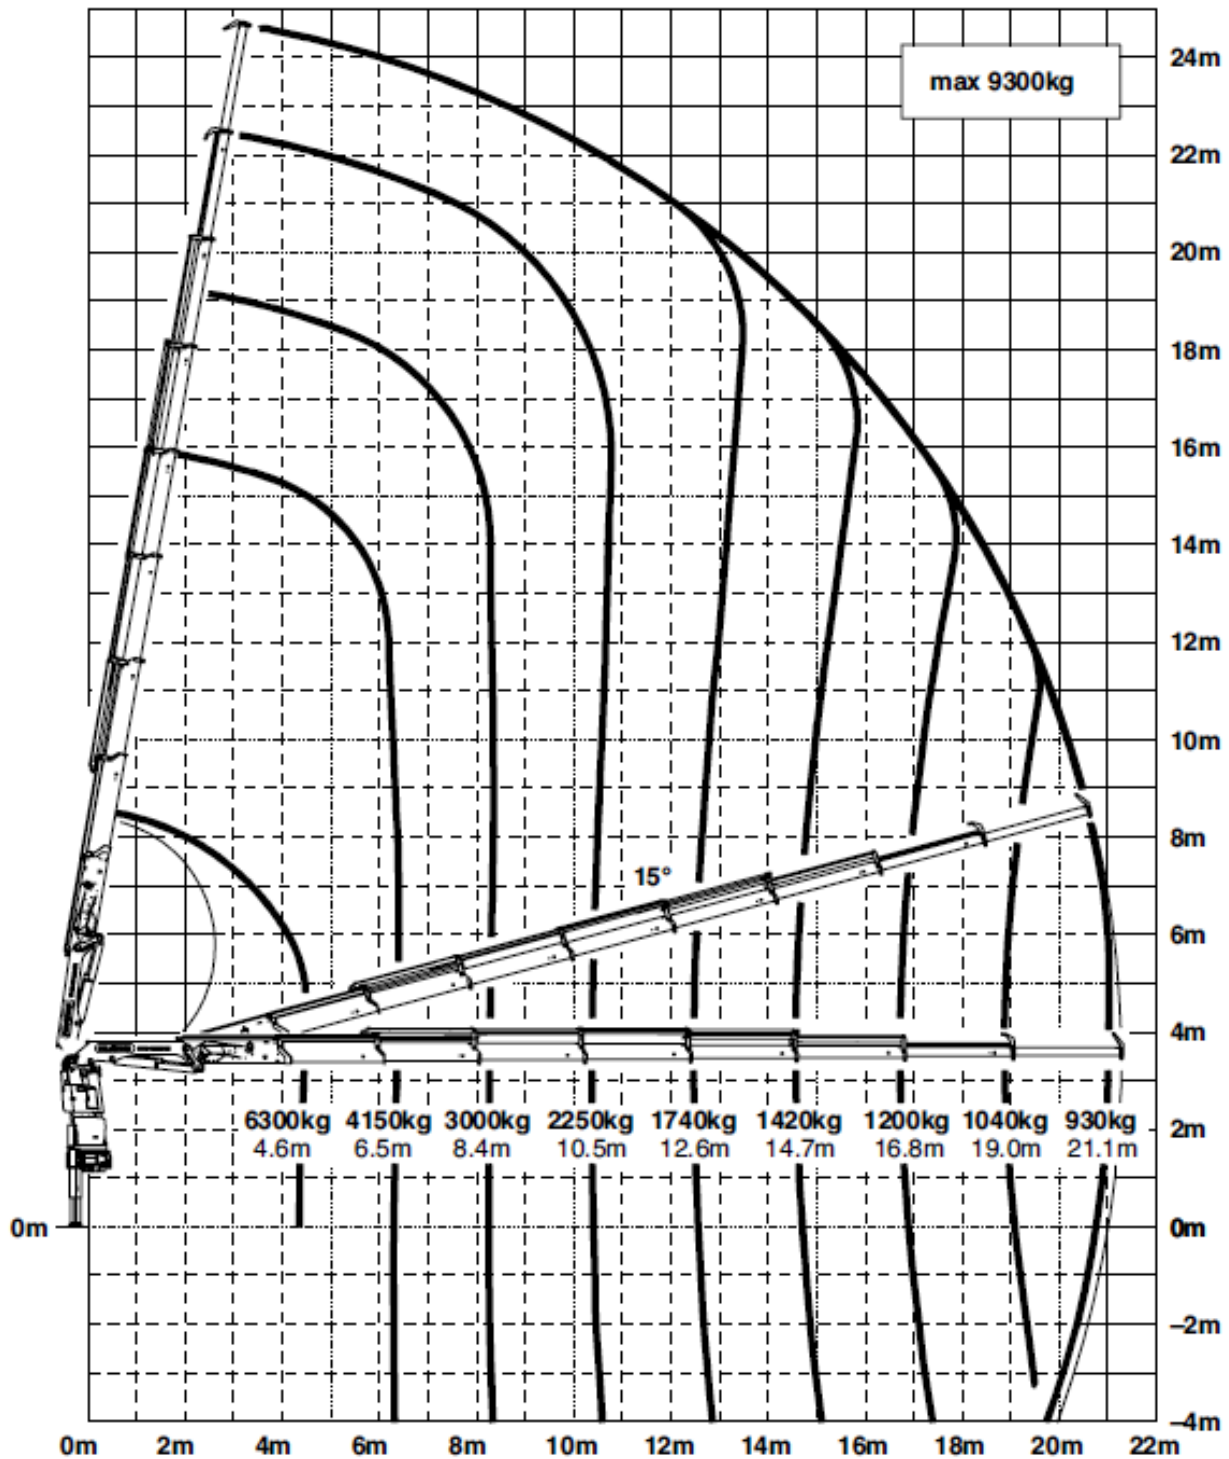

LEVAGE ET POSE DE PRODUITS VERRIERS

Tracteur Grue flèche 24 M Appellation : VOLVO II

- Largeur : 2,55 m
- Longueur : 6.54 m
- Surface : 16.69 m²
- Poids : 7 T 500
- Hauteur grue repliée : 3,30 m
- Porté maximale pour la grue : 21 m (930kg)
- Hauteur maximale de la grue : 24 m (7470kg)
- Charge maximale pour la grue : 6300 kg
- Dimension Plateau : 2.05 m x 4,11 m

LEVAGE ET POSE DE PRODUITS VERRIERS

LEVAGE ET POSE DE PRODUITS VERRIERS