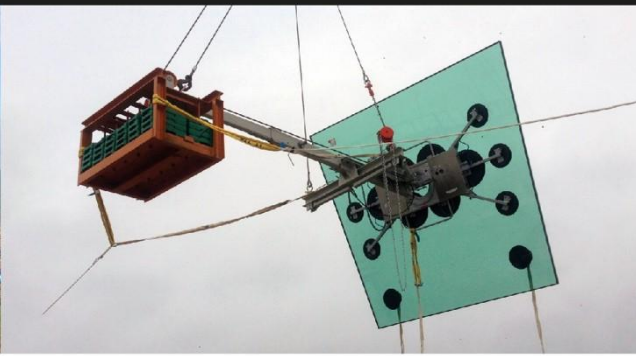

LEVAGE ET POSE DE PRODUITS VERRIERS

Tracteur Grue flèche 24 M Appellation : VOLVO II

- Largeur : 2,55 m
- Longueur : 6.54 m
- Surface : 16.69 m²
- Poids : 7 T 500
- Hauteur grue repliée : 3,30 m
- Porté maximale pour la grue : 21 m (930kg)
- Hauteur maximale de la grue : 24 m (7470kg)
- Charge maximale pour la grue : 6300 kg
- Dimension Plateau : 2.05 m x 4,11 m

LEVAGE ET POSE DE PRODUITS VERRIERS

LEVAGE ET POSE DE PRODUITS VERRIERS