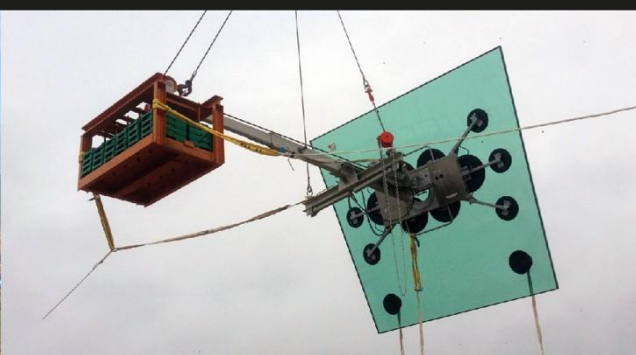

LEVAGE ET POSE DE PRODUITS VERRIERS

Potence Mobile Déporté Appellation : BIG FOOT

- Largeur : 0,80 m
- Longueur : 1,70 m
- Surface : 1,36 m²
- Poids : 441 kg
- Hauteur : 1,70 m
- Porté maximale à l'avant des roues : 1 m
- Hauteur de travail maximale : 2,51 m
- Charge maximale pour la grue: 450 kg
- Entièrement repliable pour le transport

LEVAGE ET POSE DE PRODUITS VERRIERS

LEVAGE ET POSE DE PRODUITS VERRIERS