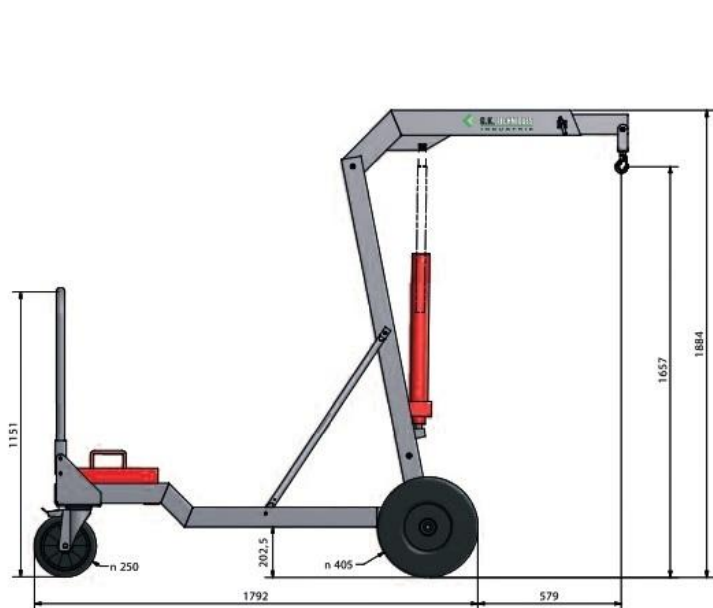

LEVAGE ET POSE DE PRODUITS VERRIERS

Potence Mobile Déporté Appellation : BIG FOOT

- Largeur : 0,80 m
- Longueur : 1,70 m
- Surface : 1,36 m²
- Poids : 441 kg
- Hauteur : 1,70 m
- Porté maximale à l'avant des roues : 1 m
- Hauteur de travail maximale : 2,51 m
- Charge maximale pour la grue: 450 kg
- Entièrement repliable pour le transport

LEVAGE ET POSE DE PRODUITS VERRIERS

LEVAGE ET POSE DE PRODUITS VERRIERS