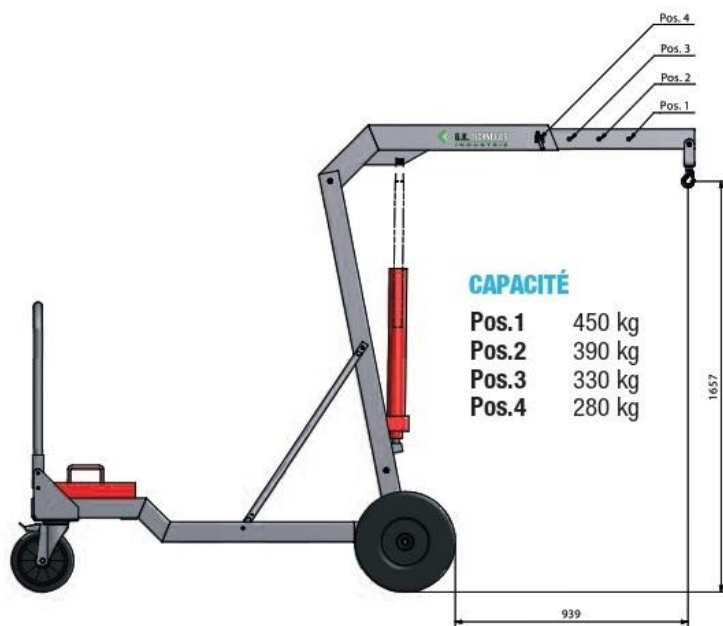

LEVAGE ET POSE DE PRODUITS VERRIERS

Potence Mobile Déporté Appellation : BIG FOOT

- Largeur : 0,80 m
- Longueur : 1,70 m
- Surface : 1,36 m²
- Poids : 441 kg
- Hauteur : 1,70 m
- Porté maximale à l'avant des roues : 1 m
- Hauteur de travail maximale : 2,51 m
- Charge maximale pour la grue: 450 kg
- Entièrement repliable pour le transport

LEVAGE ET POSE DE PRODUITS VERRIERS

LEVAGE ET POSE DE PRODUITS VERRIERS