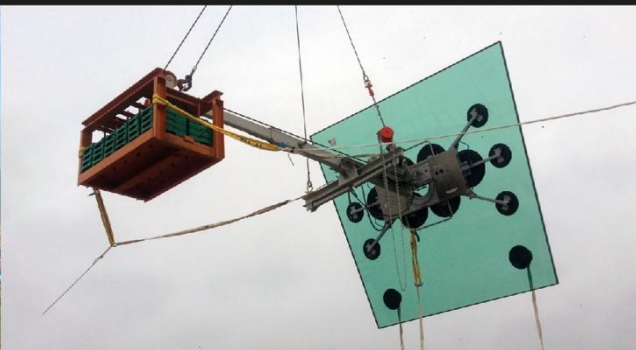

LEVAGE ET POSE DE PRODUITS VERRIERS

Potence Mobile Déporté Appellation : BIG FOOT

- Largeur : 0,80 m
- Longueur : 1,70 m
- Surface : 1,36 m²
- Poids : 441 kg
- Hauteur : 1,70 m
- Porté maximale à l'avant des roues : 1 m
- Hauteur de travail maximale : 2,51 m
- Charge maximale pour la grue: 450 kg
- Entièrement repliable pour le transport

LEVAGE ET POSE DE PRODUITS VERRIERS

LEVAGE ET POSE DE PRODUITS VERRIERS